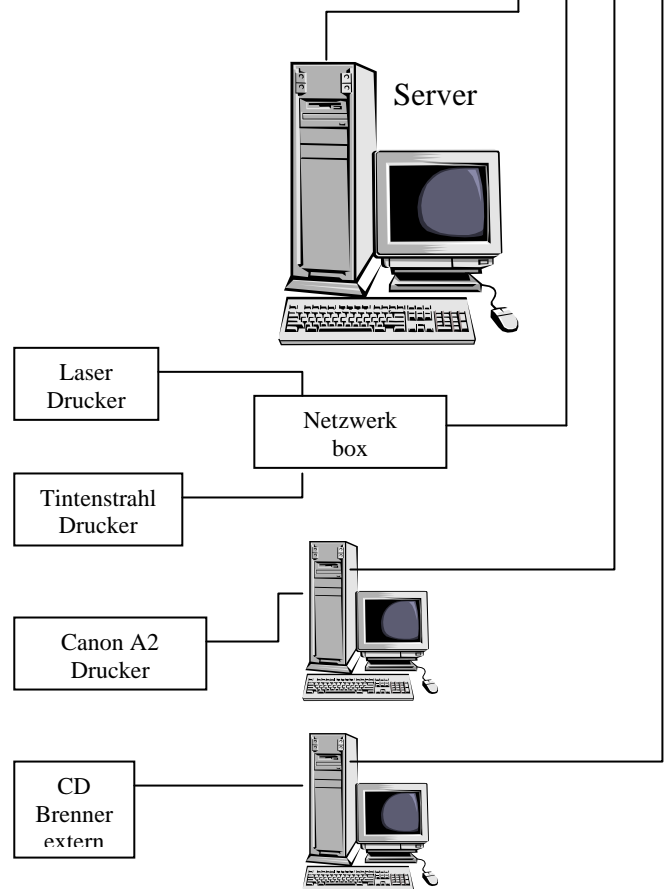

# Netzwerk der Telestube Granit

Das Netzwerk der Telestube besteht aus einem Server, 22 Arbeitsplätzen. Die Vernetzung selbst ist ein 100 Mega Bit Ethernet Netzwerk und sternförmig aufgebaut (Stern-Topologie). Zur Ausstattung gehört auch ein HP-Tintenstrahldrucker A4 kombiniert mit Scanner und Fax, ein HP Laserdrucker A4 die über eine Netzwerkbox ins Netz eingebunden sind. Weiters gibt es noch einen A2 Drucker einen A2 Scanner einen Foto/Dia Scanner und einen HP ColorLaserdrucker, der direkt im Netz integriert ist.

## Stern-Topologie

Die Stern-Topologie verwendet als zentrale Einheit einen sogenannten Hub bzw. Switch, an den alle Computer sternförmig miteinander angebunden sind.

Alle Signale werden über den Switch an den Zielrechner weitergeleitet. Dafür muß vorausgesetzt werden, daß der Switch anhand der Zieladresse erkennt, an welchem Anschluß sich der Zielrechner befindet. Erkennt er das Ziel nicht, so sendet er die Daten an alle PCs.