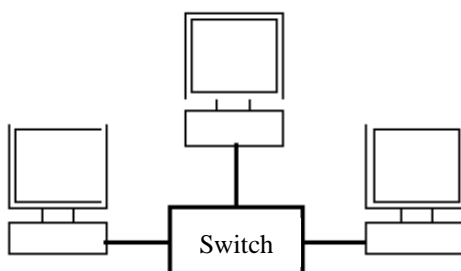

# Netzwerk der Telestube Granit

Das Netzwerk der Telestube besteht aus einem Server, 22 Arbeitsplätzen. Die Vernetzung selbst ist ein 100 Mega Bit Ethernet Netzwerk und sternförmig aufgebaut (Stern-Topologie). Zur Ausstattung gehört auch ein HP-Tintenstrahldrucker A4 kombiniert mit Scanner und Fax, ein HP Laserdrucker A4 die über eine Netzwerkbox ins Netz eingebunden sind. Weiters gibt es noch einen A2 Drucker einen A2 Scanner einen Foto/Dia Scanner und einen HP ColorLaserdrucker, der direkt im Netz integriert ist.

## Stern-Topologie

Die Stern-Topologie verwendet als zentrale Einheit einen sogenannten Hub bzw. Switch, an den alle Computer sternförmig miteinander angebunden sind.

Alle Signale werden über den Switch an den Zielrechner weitergeleitet. Dafür muß vorausgesetzt werden, daß der Switch anhand der Zieladresse erkennt, an welchem Anschluß sich der Zielrechner befindet. Erkennt er das Ziel nicht, so sendet er die Daten an alle PCs.