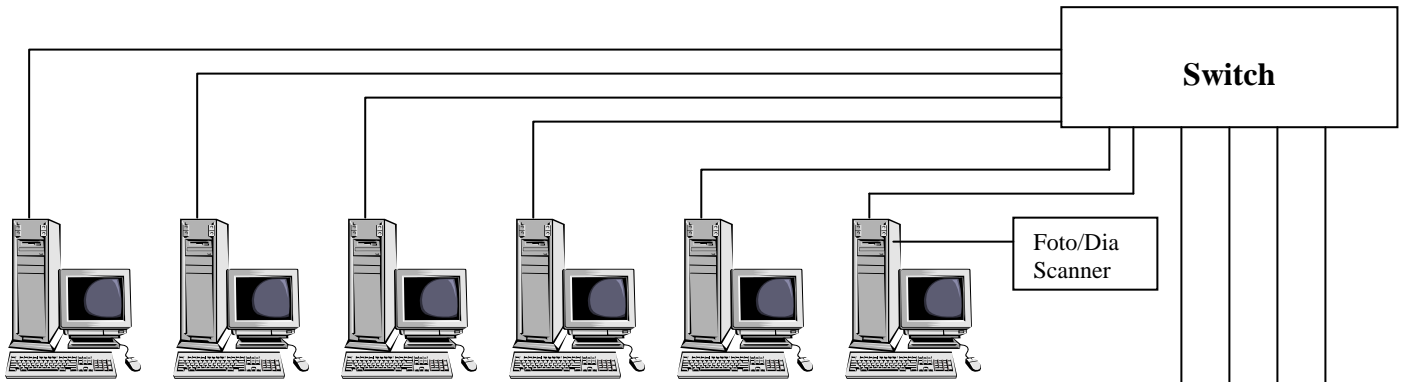

# Netzwerk der Telestube Granit

Das Netzwerk der Telestube besteht aus einem Server, 22 Arbeitsplätzen. Die Vernetzung selbst ist ein 100 Mega Bit Ethernet Netzwerk und sternförmig aufgebaut (Stern-Topologie). Zur Ausstattung gehört auch ein HP-Tintenstrahldrucker A4 kombiniert mit Scanner und Fax, ein HP Laserdrucker A4 die über eine Netzwerkbox ins Netz eingebunden sind. Weiters gibt es noch einen A2 Drucker einen A2 Scanner einen Foto/Dia Scanner und einen HP ColorLaserdrucker, der direkt im Netz integriert ist.

## Stern-Topologie

Die Stern-Topologie verwendet als zentrale Einheit einen sogenannten Hub bzw. Switch, an den alle Computer sternförmig miteinander angebunden sind.

Alle Signale werden über den Switch an den Zielrechner weitergeleitet. Dafür muß vorausgesetzt werden, daß der Switch anhand der Zieladresse erkennt, an welchem Anschluß sich der Zielrechner befindet. Erkennt er das Ziel nicht, so sendet er die Daten an alle PCs.